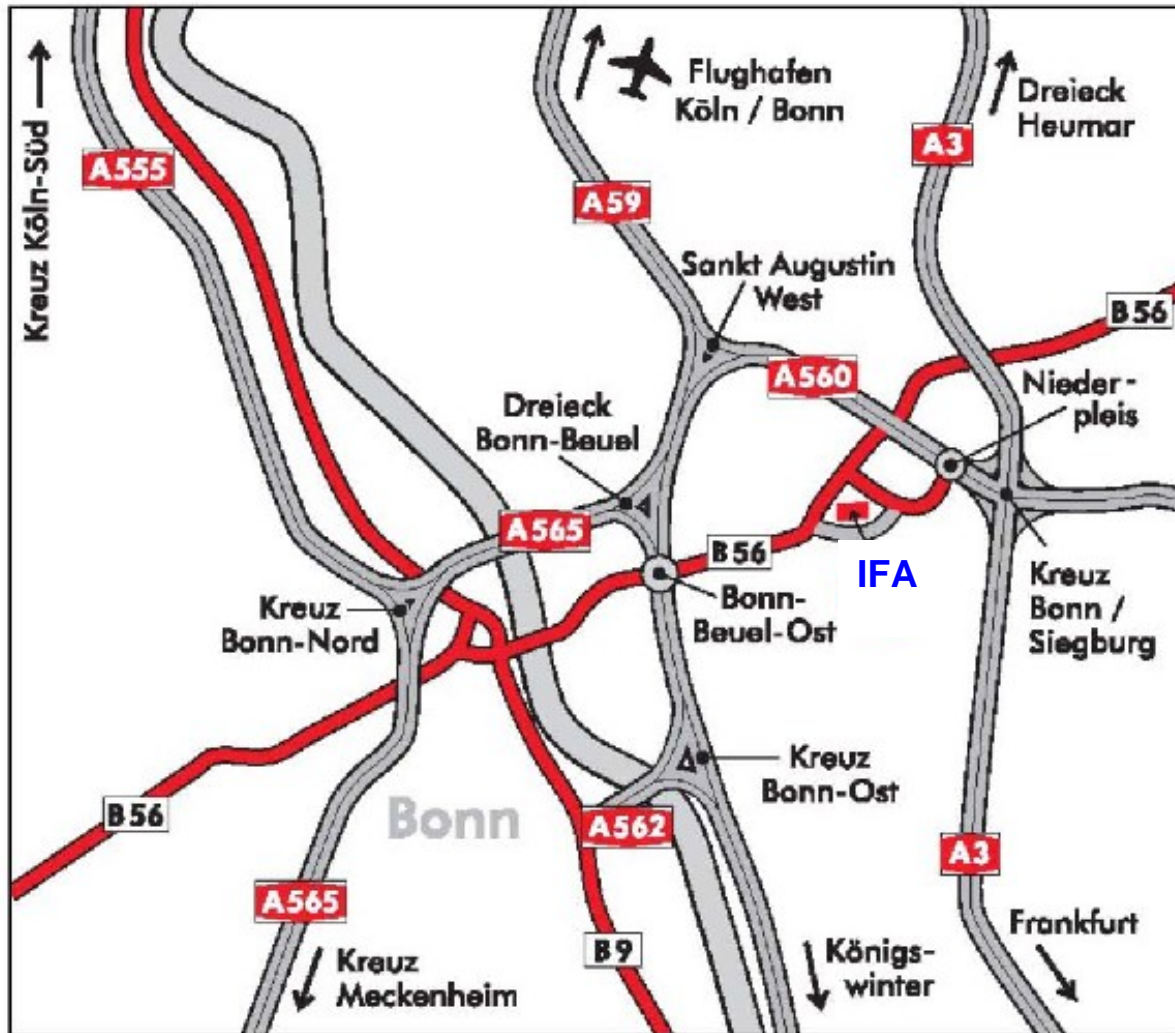

Anfahrt mit dem Auto	Approach by car
<p>Anfahrt über die A 3 (E 5) Frankfurt-Köln Von Norden oder Süden bis Autobahnkreuz Bonn/Siegburg, dort Richtung Bonn auf die A 560, diese direkt mit der ersten Ausfahrt (Niederpleis) wieder verlassen wird. Am Ende der Ausfahrt rechts nach Niederpleis. 1,1 km nach Ortsschild „Niederpleis“ an Verkehrsampel links in die Alte Heerstraße (Hinweisschild DGUV), nach 1,7 km rechts Einfahrt DGUV.</p>	<p>Approach via A 3 (E 5) Frankfurt - Cologne (Köln) Junction Bonn/Siegburg: Take A 560, direction Bonn. Leave at the first exit (Niederpleis). Turn right following direction "Niederpleis". Turn left into "Alte Heerstraße" (sign "DGUV") at the crossing located at about 1.1 km behind the signpost "Niederpleis". Turn right after another 1.7 km (entrance gate DGUV).</p>
<p>Anfahrt von Westen über die A 565 AB-Kreuz Bonn-Nord, weiter A 565 über Friedrich-Ebert-Brücke, beim AB-Dreieck Bonn-Nordost abbiegen auf die A 59, Richtung „Königswinter“. Erste Ausfahrt Bonn-Vilich nehmen, rechts auf die B 56 Richtung „Siegburg/Sankt Augustin-Hangelar“. Nach 2,8 km rechts in die Alte Heerstraße (Hinweisschild DGUV) einbiegen, nach 0,6 km links Einfahrt DGUV.</p>	<p>Approach from the West via A 565 Junction Bonn-Nord: Continue on A 565 as far as junction Bonn-Nordost (by crossing the "Friedrich-Ebert-Bridge"). Take A 59 direction "Königswinter". Leave at the first exit "Bonn-Vilich" and turn right taking B 56, direction "Siegburg/Sankt Augustin-Hangelar". After 2.8 km turn right into "Alte Heerstraße" (sign "DGUV"). Turn left after another 0.6 km (entrance DGUV).</p>
<p>Anfahrt über die A 59 (Flughafenautobahn) Köln – Königswinter Von Norden oder Süden bis Ausfahrt Bonn-Vilich und rechts auf die B 56 Richtung „Siegburg/Sankt Augustin-Hangelar“. Nach 2,8 km rechts in die Alte Heerstraße (Hinweisschild DGUV) einbiegen, nach 0,6 km links Einfahrt DGUV.</p>	<p>Approach via A 59 (airport motorway), Cologne (Köln) – Königswinter Leave at the exit "Bonn-Vilich ". Turn right taking B 56 direction "Siegburg/Sankt Augustin-Hangelar". After 2.8 km turn right into "Alte Heerstraße" (sign "DGUV "). Turn left after another 0.6 km (entrance DGUV).</p>