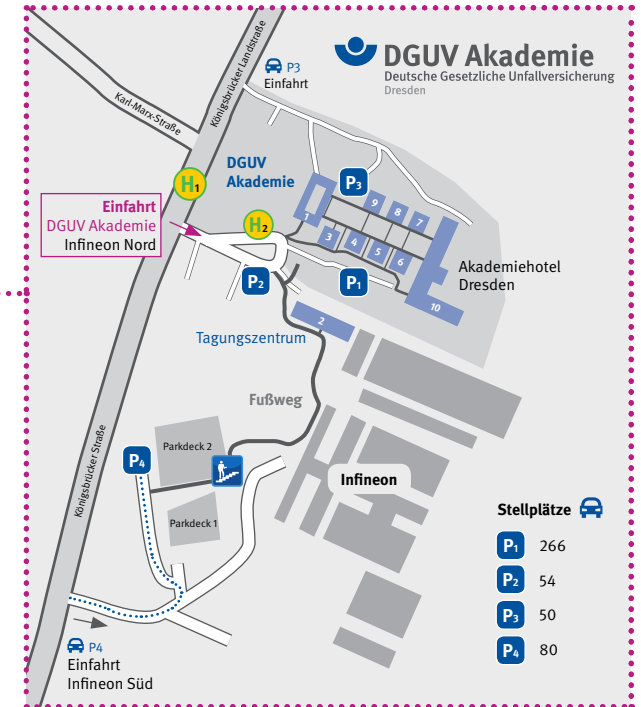

Navigationsadresse

DGUV Akademie Dresden
Königsbrücker Landstraße 2, 01109 Dresden
Telefon +49 30 13001-2203

Anfahrt mit Google Maps planen:
<http://goo.gl/maps/vvhYf>

Koordinaten: 51°06'25.7"N 13°46'28.7"E

Öffentlicher Nah- und Fernverkehr

Ab Dresden Hauptbahnhof

Straßenbahn Linie 7 (Richtung Weixdorf) bis Haltestelle Infeon Nord

Bitte folgen Sie dann den Hinweisschildern.
Dauer: ca. 30 Minuten

Ab Bahnhof Dresden-Neustadt / Ausgang Schlesischer Platz

Straßenbahn Linie 3 (Richtung Coschütz) bis Albertplatz (eine Haltestelle), danach umsteigen in die Linie 7 (Richtung Weixdorf) bis Zielhaltestelle Infeon Nord . Bitte folgen Sie dann den Hinweisschildern.

Dauer: ca. 25 Minuten

Flughafen

Buslinie 77 (Richtung Klotzsche-Infeon) bis Endstation direkt an der DGUV Akademie.

Der Fahrtpreis beträgt etwa 2,40 Euro.

Dauer: ca. 10 Minuten

Taxi zur DGUV Akademie

Der Fahrtpreis beträgt etwa 10 bis 12 Euro.

Dauer: ca. 10 Minuten

Auto

Anfahrt über die A 4 Abfahrt Dresden-Flughafen

Folgen Sie zunächst der B 97 Richtung Flughafen. An der ersten Kreuzung (Agip-Tankstelle) rechts abbiegen. Nach 1,4 km am Ende der Straße rechts abbiegen in die Königsbrücker Landstraße. Dann sofort links einordnen und an der nächsten Ampel links abbiegen.

Anfahrt aus dem Stadtzentrum

Folgen Sie der B 97 Richtung Flughafen. Am Hinweisschild „Akademiehotel“ rechts abbiegen.

Parkplätze

Es steht eine begrenzte Anzahl an Parkplätzen zur Verfügung. Wir empfehlen eine Anreise mit öffentlichen Verkehrsmitteln.