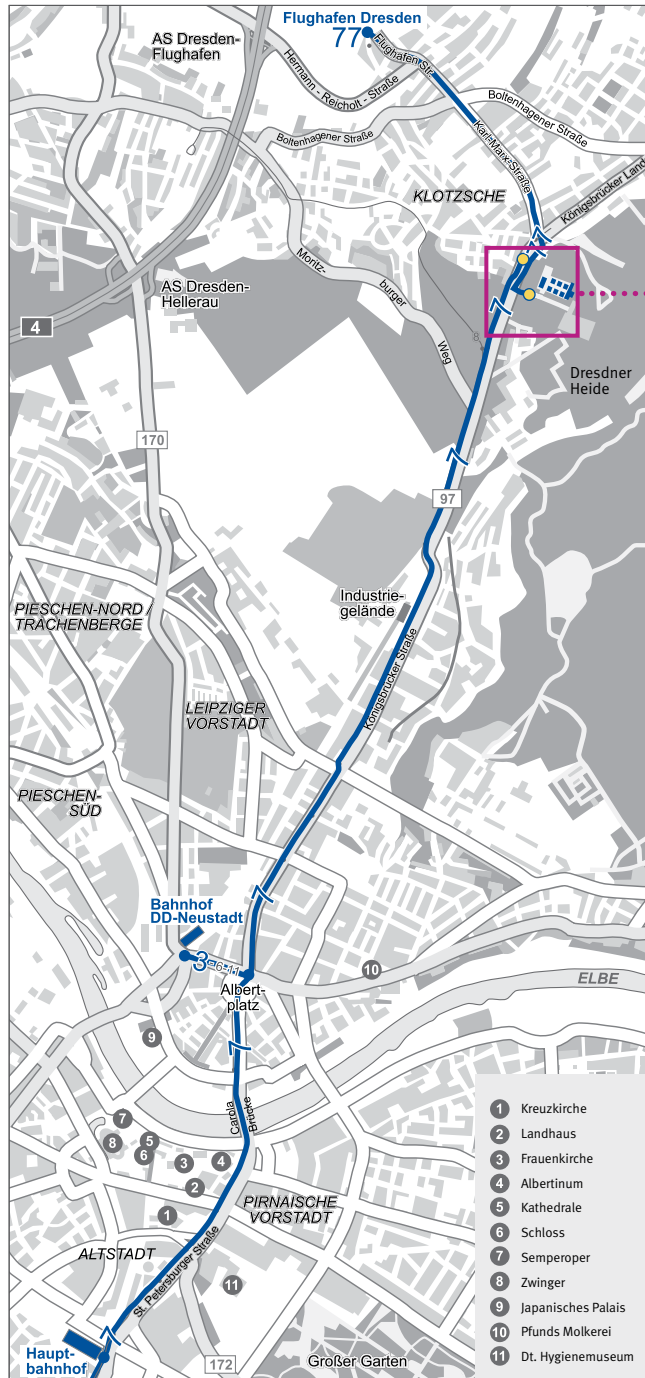

Navigationsadresse

DGUV Akademie Dresden
Königsbrücker Landstraße 2, 01109 Dresden
Telefon +49 30 13001-2203

Anfahrt mit Google Maps planen:
<http://goo.gl/maps/vvhYf>

Koordinaten: 51°06'25.7"N 13°46'28.7"E

Öffentlicher Nah- und Fernverkehr

Ab Dresden Hauptbahnhof

Straßenbahn Linie 7 (Richtung Weixdorf) bis Haltestelle Infeon Nord

Bitte folgen Sie dann den Hinweisschildern.
Dauer: ca. 30 Minuten

Ab Bahnhof Dresden-Neustadt / Ausgang Schlesischer Platz

Straßenbahn Linie 3 (Richtung Coschütz) bis Albertplatz (eine Haltestelle), danach umsteigen in die Linie 7 (Richtung Weixdorf) bis Zielhaltestelle Infeon Nord . Bitte folgen Sie dann den Hinweisschildern.

Dauer: ca. 25 Minuten

Flughafen

Buslinie 77 (Richtung Klotzsche-Infeon) bis Endstation direkt an der DGUV Akademie.

Der Fahrtpreis beträgt etwa 2,40 Euro.

Dauer: ca. 10 Minuten

Taxi zur DGUV Akademie

Der Fahrtpreis beträgt etwa 10 bis 12 Euro.

Dauer: ca. 10 Minuten

Auto

Anfahrt über die A 4 Abfahrt Dresden-Flughafen

Folgen Sie zunächst der B 97 Richtung Flughafen. An der ersten Kreuzung (Agip-Tankstelle) rechts abbiegen. Nach 1,4 km am Ende der Straße rechts abbiegen in die Königsbrücker Landstraße. Dann sofort links einordnen und an der nächsten Ampel links abbiegen.

Anfahrt aus dem Stadtzentrum

Folgen Sie der B 97 Richtung Flughafen. Am Hinweisschild „Akademiehotel“ rechts abbiegen.

Parkplätze

Es steht eine begrenzte Anzahl an Parkplätzen zur Verfügung. Wir empfehlen eine Anreise mit öffentlichen Verkehrsmitteln.