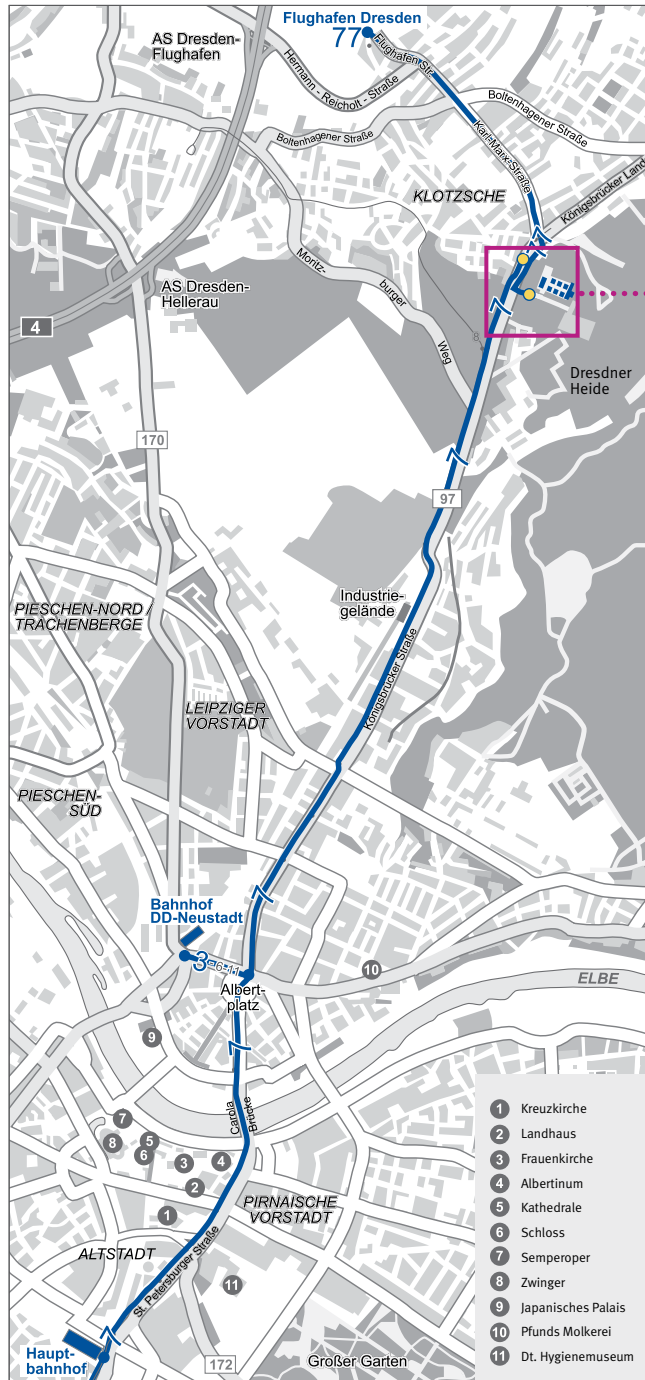

Navigationsadresse

DGUV Akademie Dresden
Königsbrücker Landstraße 2, 01109 Dresden
Telefon +49 30 13001-2203

Anfahrt mit Google Maps planen:
<http://goo.gl/maps/vvhYf>

Koordinaten: 51°06'25.7"N 13°46'28.7"E

Öffentlicher Nah- und Fernverkehr

Ab Dresden Hauptbahnhof

Straßenbahn Linie 7 (Richtung Weixdorf) bis Haltestelle Infeon Nord

Bitte folgen Sie dann den Hinweisschildern.
Dauer: ca. 30 Minuten

Ab Bahnhof Dresden-Neustadt / Ausgang Schlesischer Platz

Straßenbahn Linie 3 (Richtung Coschütz) bis Albertplatz (eine Haltestelle), danach umsteigen in die Linie 7 (Richtung Weixdorf) bis Zielhaltestelle Infeon Nord . Bitte folgen Sie dann den Hinweisschildern.

Dauer: ca. 25 Minuten

Flughafen

Buslinie 77 (Richtung Klotzsche-Infeon) bis Endstation direkt an der DGUV Akademie.

Der Fahrtpreis beträgt etwa 2,40 Euro.

Dauer: ca. 10 Minuten

Taxi zur DGUV Akademie

Der Fahrtpreis beträgt etwa 10 bis 12 Euro.

Dauer: ca. 10 Minuten

Auto

Anfahrt über die A 4 Abfahrt Dresden-Flughafen

Folgen Sie zunächst der B 97 Richtung Flughafen. An der ersten Kreuzung (Agip-Tankstelle) rechts abbiegen. Nach 1,4 km am Ende der Straße rechts abbiegen in die Königsbrücker Landstraße. Dann sofort links einordnen und an der nächsten Ampel links abbiegen.

Anfahrt aus dem Stadtzentrum

Folgen Sie der B 97 Richtung Flughafen. Am Hinweisschild „Akademiehôtel“ rechts abbiegen.

Parkplätze

Es steht eine begrenzte Anzahl an Parkplätzen zur Verfügung. Wir empfehlen eine Anreise mit öffentlichen Verkehrsmitteln.