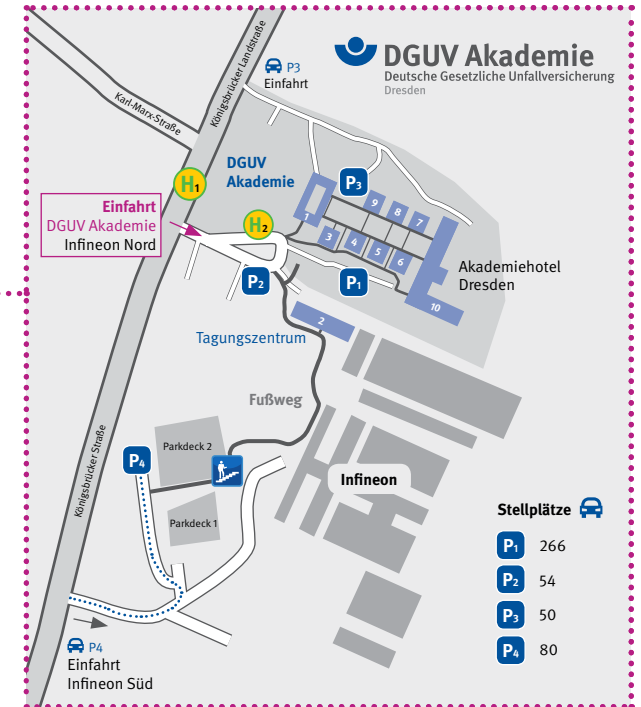

Navigationsadresse

DGUV Akademie Dresden
Königsbrücker Landstraße 2, 01109 Dresden
Telefon +49 30 13001-2203

Anfahrt mit Google Maps planen:
<http://goo.gl/maps/vvhYf>

Koordinaten: 51°06'25.7"N 13°46'28.7"E

Öffentlicher Nah- und Fernverkehr

Ab Dresden Hauptbahnhof

Straßenbahn Linie 7 (Richtung Weixdorf) bis Haltestelle Infeon Nord

Bitte folgen Sie dann den Hinweisschildern.
Dauer: ca. 30 Minuten

Ab Bahnhof Dresden-Neustadt / Ausgang Schlesischer Platz

Straßenbahn Linie 3 (Richtung Coschütz) bis Albertplatz (eine Haltestelle), danach umsteigen in die Linie 7 (Richtung Weixdorf) bis Zielhaltestelle Infeon Nord . Bitte folgen Sie dann den Hinweisschildern.

Dauer: ca. 25 Minuten

Flughafen

Buslinie 77 (Richtung Klotzsche-Infeon) bis Endstation direkt an der DGUV Akademie.

Der Fahrtpreis beträgt etwa 2,40 Euro.

Dauer: ca. 10 Minuten

Taxi zur DGUV Akademie

Der Fahrtpreis beträgt etwa 10 bis 12 Euro.

Dauer: ca. 10 Minuten

Auto

Anfahrt über die A 4 Abfahrt Dresden-Flughafen

Folgen Sie zunächst der B 97 Richtung Flughafen. An der ersten Kreuzung (Agip-Tankstelle) rechts abbiegen. Nach 1,4 km am Ende der Straße rechts abbiegen in die Königsbrücker Landstraße. Dann sofort links einordnen und an der nächsten Ampel links abbiegen.

Anfahrt aus dem Stadtzentrum

Folgen Sie der B 97 Richtung Flughafen. Am Hinweisschild „Akademiehôtel“ rechts abbiegen.

Parkplätze

Es steht eine begrenzte Anzahl an Parkplätzen zur Verfügung. Wir empfehlen eine Anreise mit öffentlichen Verkehrsmitteln.