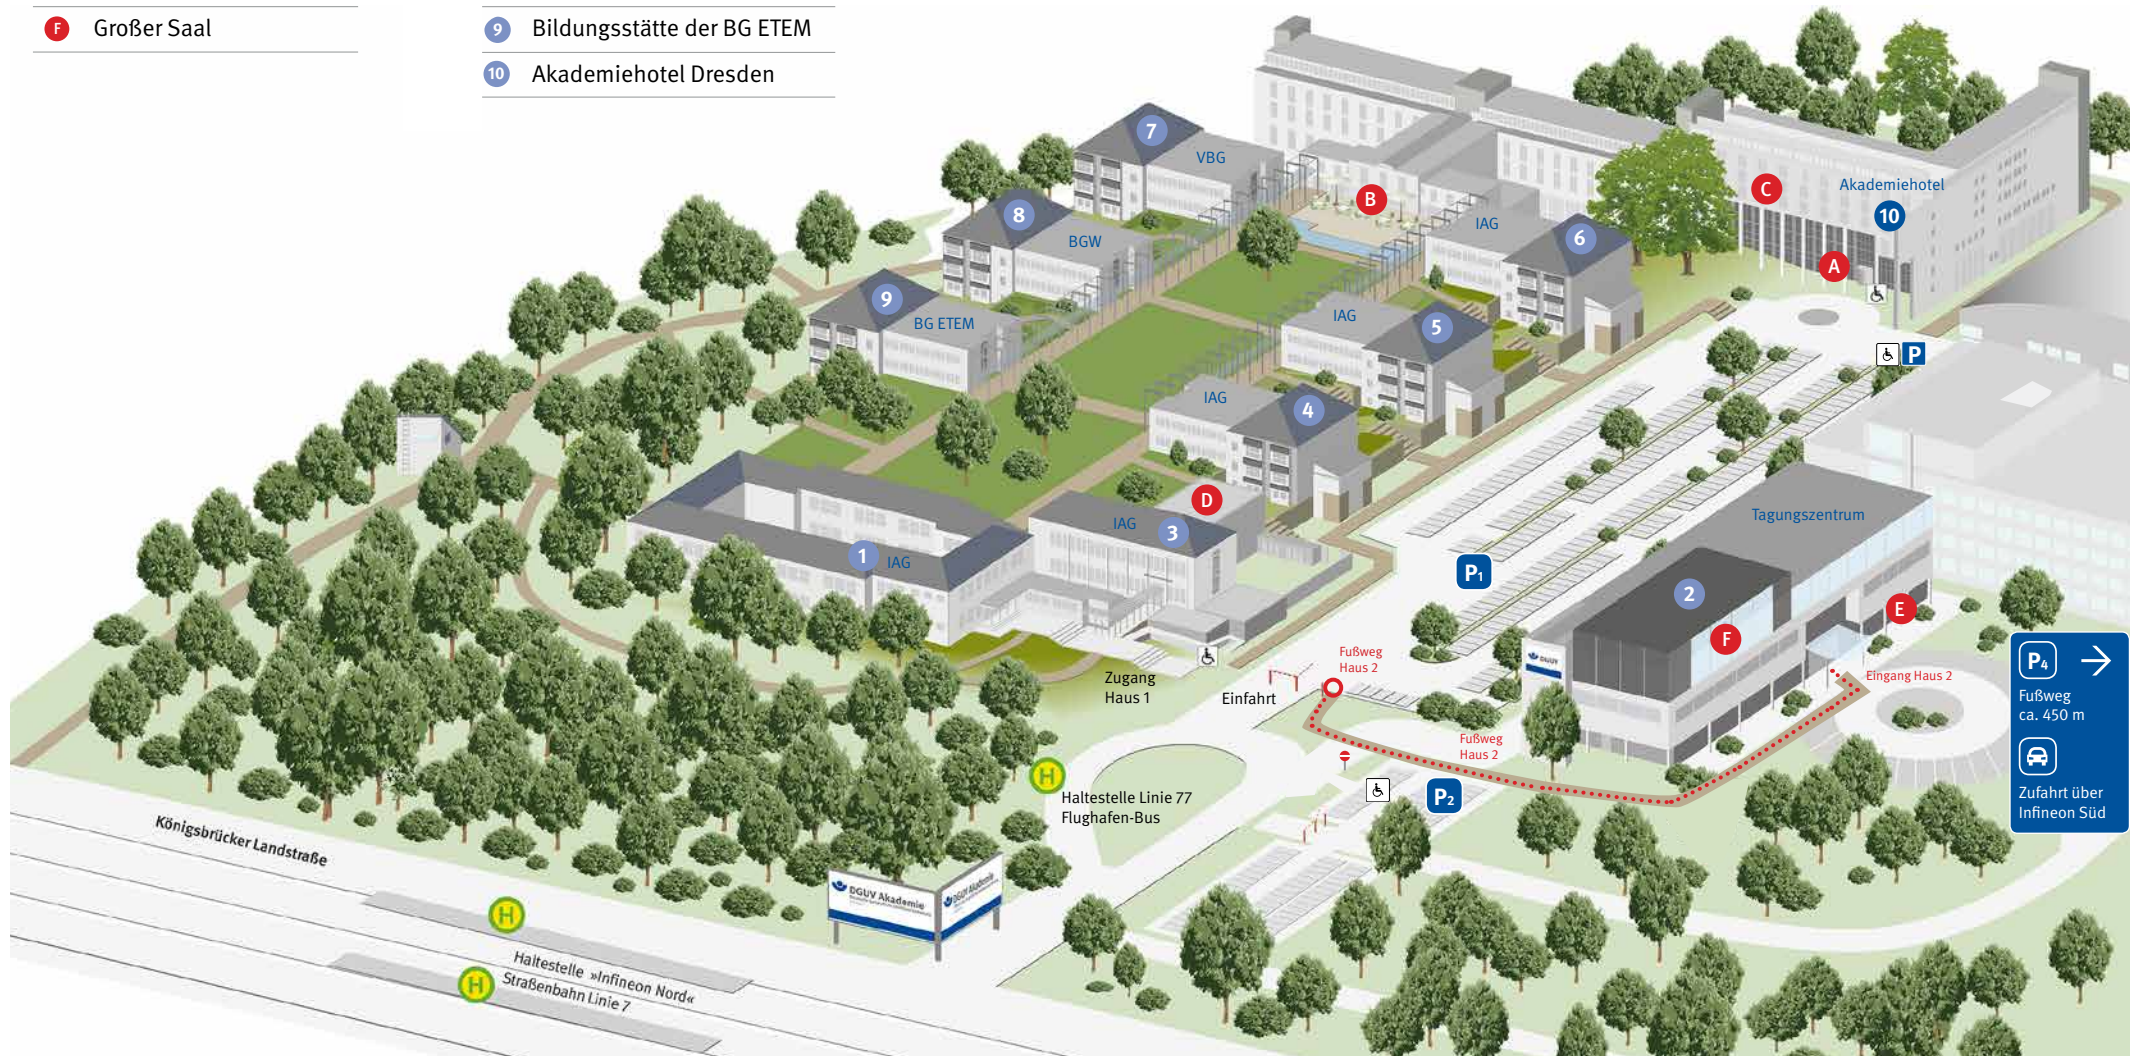

### Parkplätze

Es steht eine begrenzte Anzahl an Parkplätzen zur Verfügung. Wir empfehlen eine Anreise mit öffentlichen Verkehrsmitteln.

## Treffpunkte

- A** Hotelrezeption
- B** Hotelrestaurant
- C** Aula
- D** Mehrzweckhalle
- E** Restaurant Thümmelsberg
- F** Großer Saal

## Häuser: Hier finden Seminare und Veranstaltungen statt

- 1 bis 6** Institut für Arbeit und Gesundheit der DGUV (IAG)
- 1** DGUV – Landesverband Südost – Dienststelle Dresden
- 2** Tagungszentrum; BGW schu.ber.z
- 7** Akademie der VBG
- 8** Akademie der BGW
- 9** Bildungsstätte der BG ETEM
- 10** Akademiehotel Dresden

- 2 Der Parkplatz **P4** befindet sich auf dem Gelände des Nachbarn Infineon. Besonders geeignet ist er für Gäste des Tagungszentrums, die nicht im Akademiehôtel übernachten.

Vom Parkplatz aus führt ein gut ausgeschilderter Fußweg direkt zum Haupteingang des Tagungszentrums. (Haus 2)