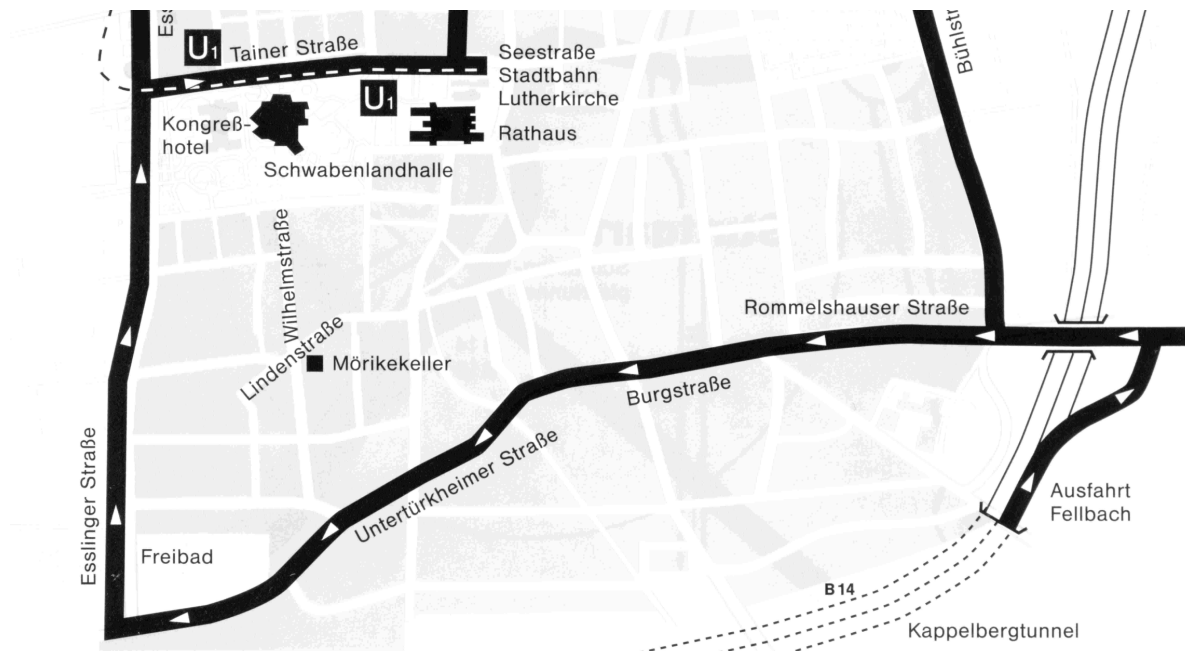

Anfahrtskizze zur Schwabenlandhalle

So finden Sie die Schwabenlandhalle:

Nach der Ausfahrt von der B 14 links abbiegen in die Rommelshäuser Straße, geradeaus weiter durch die Burgstraße und die Untertürkheimer Straße, am Freibad Fellbach rechts in die Esslinger Straße abbiegen, dann nach rechts in die Tainer Straße abbiegen. Parkplätze sind um die Schwabenlandhalle vorhanden.

Tag der Arbeitssicherheit
Tainer Straße, 70734 Fellbach