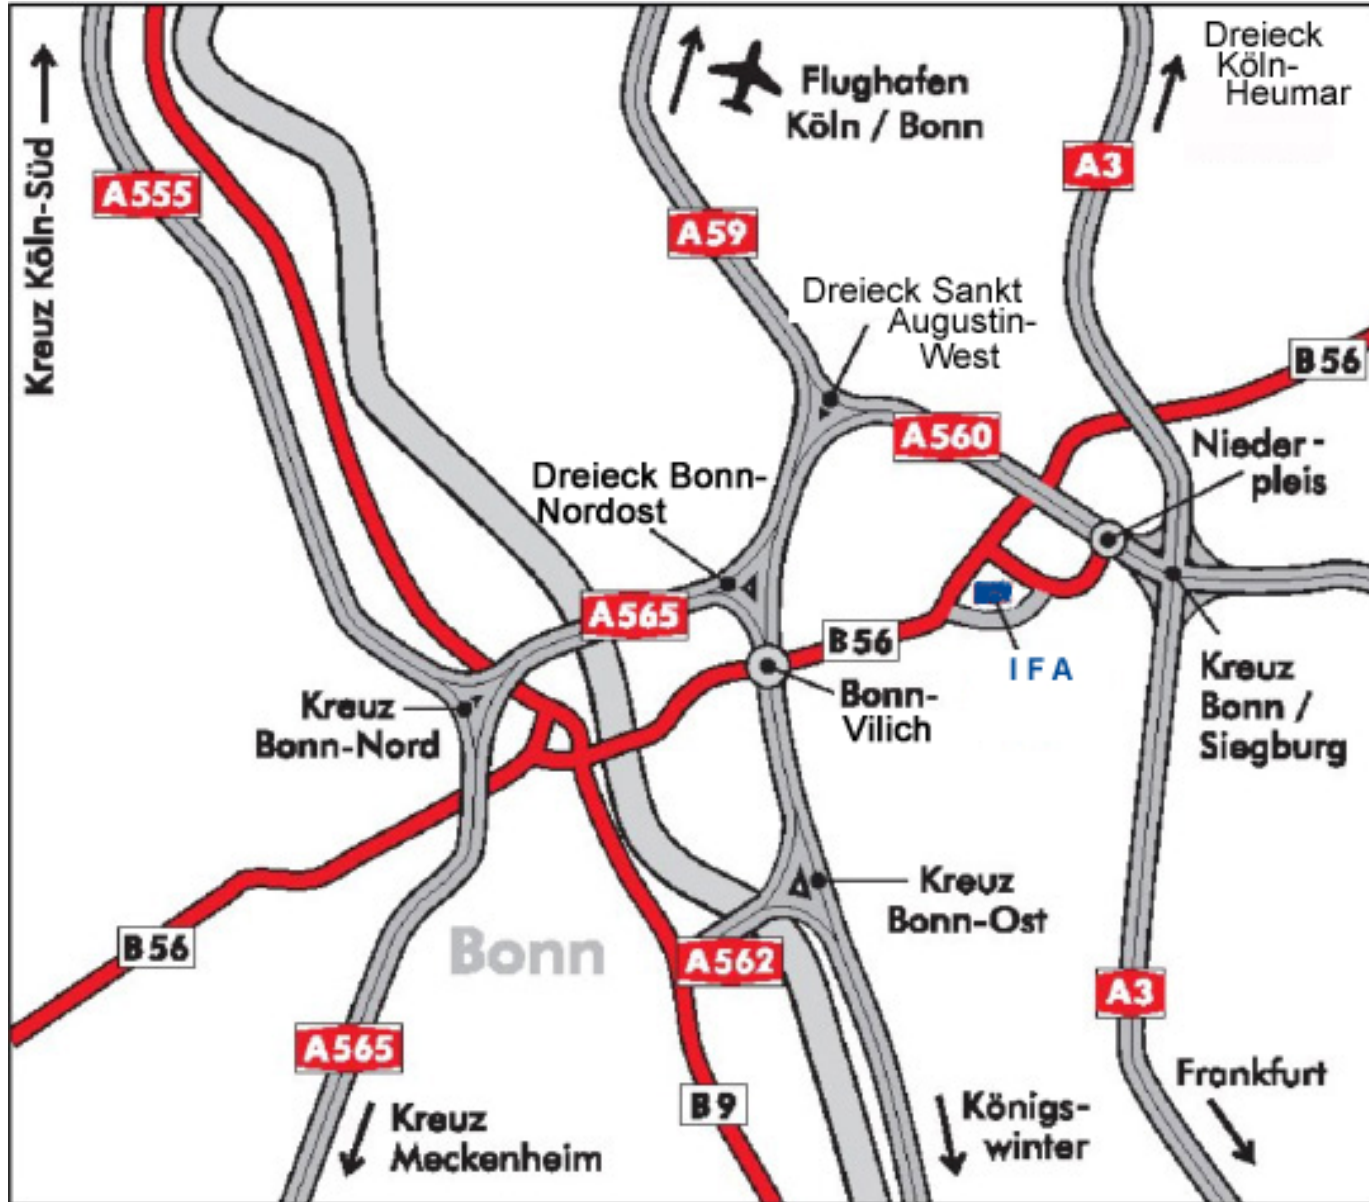

Institut für Arbeitsschutz der DGUV
(IFA)
Alte Heerstraße 111
53757 Sankt Augustin
Germany
Tel. +22 41/2 31-02
Fax +22 41/2 31-22 34
e-mail: ifa@dguv.de
URL: www.dguv.de/ifa

Anfahrt mit dem Auto	Approach by car
<p>Anfahrt über die A 3 (E 5) Frankfurt-Köln Von Norden oder Süden bis Autobahnkreuz Bonn/Siegburg, dort Richtung Bonn auf die A 560, die direkt mit der ersten Ausfahrt (Niederpleis) wieder verlassen wird. Am Ende der Ausfahrt rechts nach Niederpleis. 1,1 km nach Ortsschild „Niederpleis“ an Verkehrsampel links in die Alte Heerstraße (Hinweisschild DGUV), nach 1,7 km rechts Einfahrt DGUV.</p>	<p>Approach via A 3 (E 5) Frankfurt - Cologne (Köln) Junction Bonn/Siegburg: Take A 560, direction Bonn. Leave at the first exit (Niederpleis). Turn right following direction "Niederpleis". Turn left into "Alte Heerstraße" (sign "DGUV") at the crossing located at about 1.1 km behind the signpost "Niederpleis". Turn right after another 1.7 km (entrance gate DGUV).</p>
<p>Anfahrt von Westen über die A 565 AB-Kreuz Bonn-Nord, weiter A 565 über Friedrich-Ebert-Brücke, beim AB-Dreieck Bonn-Nordost abbiegen auf die A 59, Richtung "Königswinter". Erste Ausfahrt Bonn-Vilich nehmen, rechts auf die B 56 Richtung „Siegburg/Sankt Augustin-Hangelar“. Nach 2,8 km rechts in die Alte Heerstraße (Hinweisschild DGUV) einbiegen, nach 0,6 km links Einfahrt DGUV.</p>	<p>Approach from the West via A 565 Junction Bonn-Nord: Continue on A 565 as far as junction Bonn-Nordost (by crossing the "Friedrich-Ebert-Bridge"). Take A 59 direction "Königswinter". Leave at the first exit "Bonn-Vilich" and turn right taking B 56, direction "Siegburg/Sankt Augustin-Hangelar“. After 2.8 km turn right into "Alte Heerstraße" (sign "DGUV"). Turn left after another 0.6 km (entrance DGUV).</p>
<p>Anfahrt über die A 59 (Flughafenautobahn) Köln-Königswinter Von Norden oder Süden bis Ausfahrt Bonn-Vilich und rechts auf die B 56 Richtung „Siegburg/Sankt Augustin-Hangelar“. Nach 2,8 km rechts in die Alte Heerstraße (Hinweisschild DGUV) einbiegen, nach 0,6 km links Einfahrt DGUV.</p>	<p>Approach via A 59 (airport motorway), Cologne (Köln) – Königswinter Leave at the exit "Bonn-Vilich ". Turn right taking B 56 direction "Siegburg/Sankt Augustin-Hangelar“. After 2.8 km turn right into "Alte Heerstraße" (sign "DGUV "). Turn left after another 0.6 km (entrance DGUV).</p>