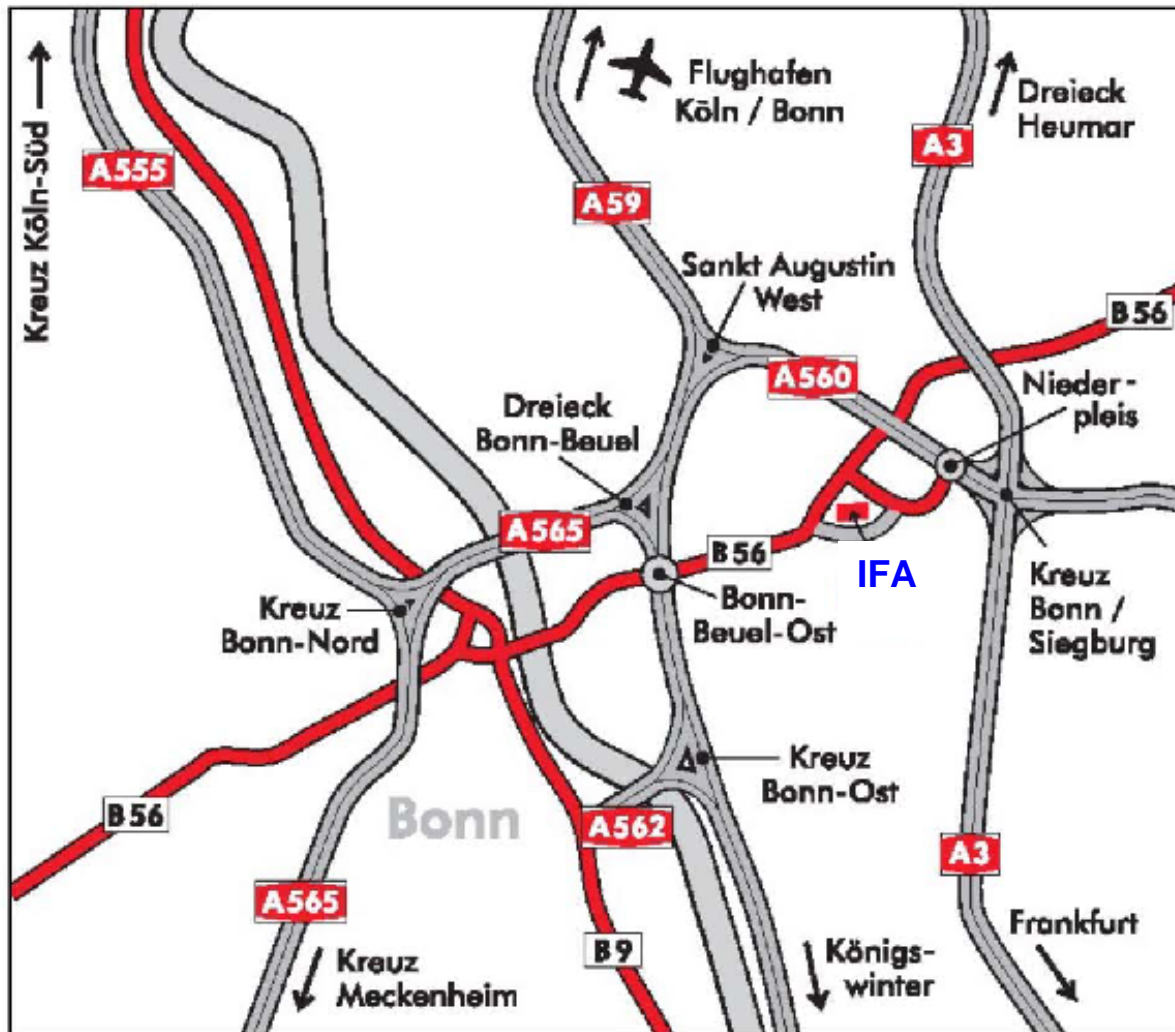

Institut für Arbeitsschutz der DGUV
(IFA)
Alte Heerstraße 111
53757 Sankt Augustin
Germany
Tel. +22 41/2 31-02
Fax +22 41/2 31-22 34
e-mail: ifa@dguv.de
URL: www.dguv.de/ifa

Anfahrt mit dem Auto	Approach by car
<p>Anfahrt über die A 3 (E 5) Frankfurt-Köln Von Norden oder Süden bis Autobahnkreuz Bonn/Siegburg, dort Richtung Bonn auf die A 560, die direkt mit der ersten Ausfahrt (Niederpleis) wieder verlassen wird. Am Ende der Ausfahrt rechts nach Niederpleis. 1,1 km nach Ortsschild „Niederpleis“ an Verkehrsampel links in die Alte Heerstraße (Hinweisschild DGUV), nach 1,7 km rechts Einfahrt DGUV.</p>	<p>Approach via A 3 (E 5) Frankfurt - Cologne (Köln) Junction Bonn/Siegburg: Take A 560, direction Bonn. Leave at the first exit (Niederpleis). Turn right following direction "Niederpleis". Turn left into "Alte Heerstraße" (sign "DGUV") at the crossing located at about 1.1 km behind the signpost "Niederpleis". Turn right after another 1.7 km (entrance gate DGUV).</p>
<p>Anfahrt von Westen über die A 565 AB-Kreuz Bonn-Nord, weiter A 565 über Friedrich-Ebert-Brücke, beim AB-Dreieck Bonn-Nordost abbiegen auf die A 59, Richtung "Königswinter". Erste Ausfahrt Bonn-Vilich nehmen, rechts auf die B 56 Richtung „Siegburg/Sankt Augustin-Hangelar“. Nach 2,8 km rechts in die Alte Heerstraße (Hinweisschild DGUV) einbiegen, nach 0,6 km links Einfahrt DGUV.</p>	<p>Approach from the West via A 565 Junction Bonn-Nord: Continue on A 565 as far as junction Bonn-Nordost (by crossing the "Friedrich-Ebert-Bridge"). Take A 59 direction "Königswinter". Leave at the first exit "Bonn-Vilich" and turn right taking B 56, direction "Siegburg/Sankt Augustin-Hangelar“. After 2.8 km turn right into "Alte Heerstraße" (sign "DGUV"). Turn left after another 0.6 km (entrance DGUV).</p>
<p>Anfahrt über die A 59 (Flughafenautobahn) Köln-Königswinter Von Norden oder Süden bis Ausfahrt Bonn-Vilich und rechts auf die B 56 Richtung „Siegburg/Sankt Augustin-Hangelar“. Nach 2,8 km rechts in die Alte Heerstraße (Hinweisschild DGUV) einbiegen, nach 0,6 km links Einfahrt DGUV.</p>	<p>Approach via A 59 (airport motorway), Cologne (Köln) – Königswinter Leave at the exit "Bonn-Vilich ". Turn right taking B 56 direction "Siegburg/Sankt Augustin-Hangelar“. After 2.8 km turn right into "Alte Heerstraße" (sign "DGUV "). Turn left after another 0.6 km (entrance DGUV).</p>